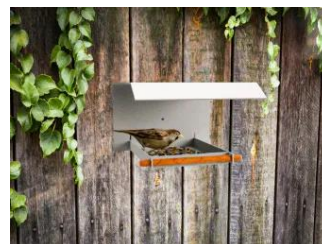

Artikelbilder:

Produktbeschreibung:

Vogelfutterstation aus Edelstahl Rostfrei mit Sitzstange

MODERNER STIL: Das elegante und zeitlose Design vereint optimal Stil und Funktionalität

HOCHWERTIG: Massive Verarbeitung durch rostfreien Edelstahl

DURCHDACHT: Elegantes Futterhaus für den Garten, den Balkon oder die Terrasse mit Bohrung an der