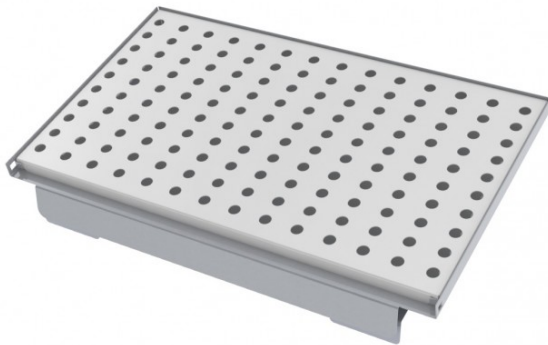

Reibekuchen Aufsatz

[Zum ausgewähltem Artikel »](#)

Hersteller: ChattenGlut Basic

EAN: 4060597243835

Lieferzeit: ca.3-4 Werktage

59,00 EUR

inkl. 19 % MwSt. inkl. Versandkosten

(Datum: 18.08.2019 - 13:12 Uhr)

Produktbeschreibung:

Verschiebbarer Warmhalte- und Abtropfaufsatz zum Aufstecken auf den Pfannenrand für z. B. Reibekuchenbräter

Material: Edelstahl

Dross Professional Services GmbH
Kirchstraße 44 · D-35630 Ehringshausen-Katzenfurt
Tel.: +49-6449-921747 · Fax: +49-6449-921882
E-Mail: info@germanoutletstore.de
<https://www.germanoutletstore.de>