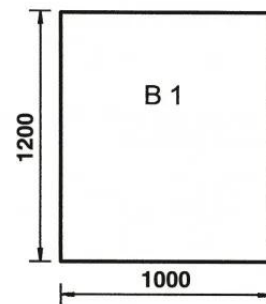

Bodenplatte Rechteck B1

[Zum ausgewähltem Artikel »](#)

Hersteller: JUSTUS

Artikelnr.: 920160

Lieferzeit: ca. Zwischen **28.05.2026** und **01.06.2026** bei
heutigem Zahlungseingang

256,00 EUR

inkl. 19 % MwSt. zzgl. Versandkosten

(Datum: 16.05.2026 - 19:39 Uhr)

Artikelbilder:

Produktbeschreibung:

Glas 6 mm, 1000 x 1200 mm

JUERGEN DROSS
PROFESSIONAL
SERVICES GMBH

JUERGEN DROSS PROFESSIONAL SERVICES GmbH
Kirchstraße 44 · D-35630 Ehringshausen-Katzenfurt
Tel.: +49-6449-92897919 · Fax: +49-6449-92897911
E-Mail: info@dross-professional-services.com
<https://www.dross-professional-services.com>