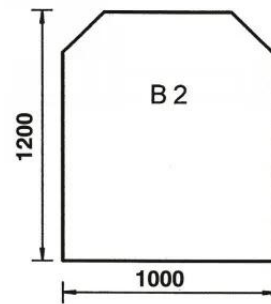

(Datum: 16.05.2026 - 19:41 Uhr)

Artikelbilder:

Produktbeschreibung:

Glas 6 mm, 1000 x 1200 mm

JUERGEN DROSS
PROFESSIONAL
SERVICES GMBH

JUERGEN DROSS PROFESSIONAL SERVICES GmbH
Kirchstraße 44 · D-35630 Ehringshausen-Katzenfurt
Tel.: +49-6449-92897919 · Fax: +49-6449-92897911
E-Mail: info@dross-professional-services.com
<https://www.dross-professional-services.com>