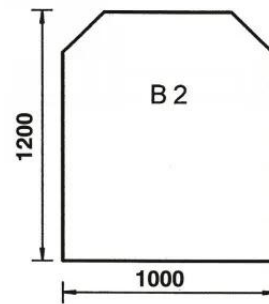

Bodenplatte Trapez B2

[Zum ausgewähltem Artikel »](#)

Hersteller: JUSTUS

Artikelnr.: 920161

Lieferzeit: ca. Zwischen **10.07.2026** und **14.07.2026** bei
heutigem Zahlungseingang

256,00 EUR

inkl. 19 % MwSt. zzgl. Versandkosten

(Datum: 30.06.2026 - 23:36 Uhr)

Artikelbilder:

Produktbeschreibung:

Glas 6 mm, 1000 x 1200 mm

JUERGEN DROSS
PROFESSIONAL
SERVICES GMBH

JUERGEN DROSS PROFESSIONAL SERVICES GmbH
Kirchstraße 44 · D-35630 Ehringshausen-Katzenfurt
Tel.: +49-6449-92897919 · Fax: +49-6449-92897911
E-Mail: info@dross-professional-services.com
<https://www.dross-professional-services.com>