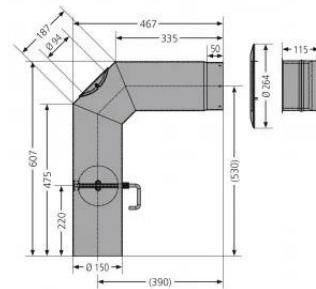

## Produktbeschreibung:

Inkl. Drosselklappe DWF und Rosette in Stahl Gussgrau und Schwarz lieferbar. Durchmesser 150 mm

JUERGEN DROSS  
PROFESSIONAL  
SERVICES GMBH

JUERGEN DROSS PROFESSIONAL SERVICES GmbH  
Kirchstraße 44 · D-35630 Ehringshausen-Katzenfurt  
Tel.: +49-6449-92897919 · Fax: +49-6449-92897911  
E-Mail: [info@dross-professional-services.com](mailto:info@dross-professional-services.com)  
<https://www.dross-professional-services.com>