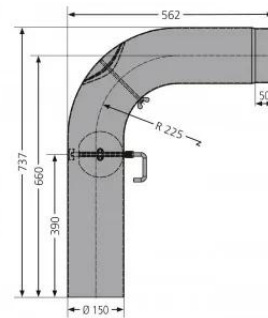

Artikelbilder: