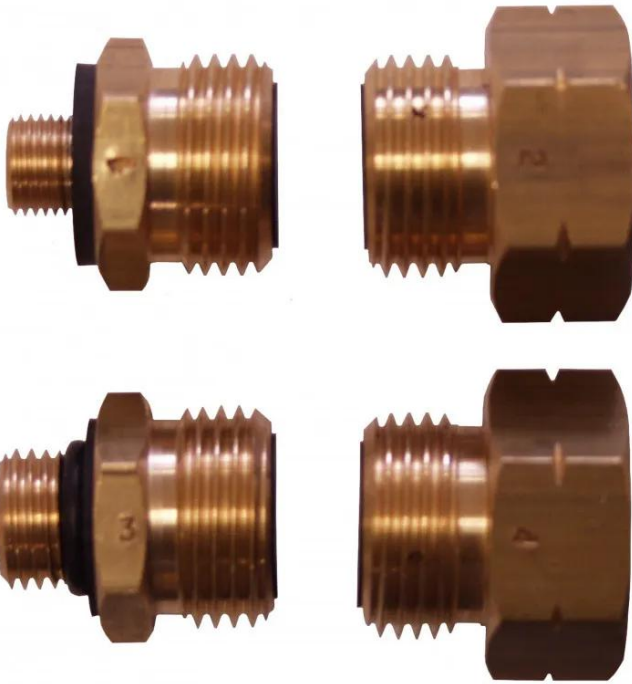

Europa Gasfl. - Anschluss-Adapter

[Zum ausgewähltem Artikel »](#)

Hersteller: ChattenGlut Basic

EAN: 4060597000186

Lieferzeit: ca. Zwischen **15.05.2026** und **18.05.2026** bei
heutigem Zahlungseingang

33,00 EUR

inkl. 19 % MwSt. zzgl. Versandkosten

(Datum: 08.05.2026 - 18:08 Uhr)

Produktbeschreibung:

DPS Euro-Flaschenset zur Verwendung ihres Deutschen Reglers an Gasflaschen anderer Länder. Besteht aus 4 Übergangsstutzen:

Italien, Schweiz, **Stutzen Nr. 1**

Gasflaschen-Ventile mit Anschluss M 10 X 1 Innengewinde
z.B. für VETTA-Gas u.v.m. ...

Griechenland, Italien, Österreich, **Stutzen Nr. 2**

Gasflaschen-Ventile mit Anschluss W 20 X 1/14" LH Außengewinde
z.B. für Liqui-, Butan, Agip, Mi-, Pipi-Gas u.v.m.

Belgien, Österreich, Dänemark, Luxemburg, Schweiz, England, Niederlande, Slowakei, Frankreich, Kroatien, Slowenien, Irland, Lettland, Spanien, Italien, Tschechien, **Stutzen Nr. 4**

Gasflaschen-Ventile mit Anschluss M 21,8 X 1/14" LH Innengewinde
z.B. für Nordisk-Flaskegas, Calor-, Botto-, Esso-, Thermo-, Drachen-, Primus-, Butano-, Oba-Gas u.v.m.