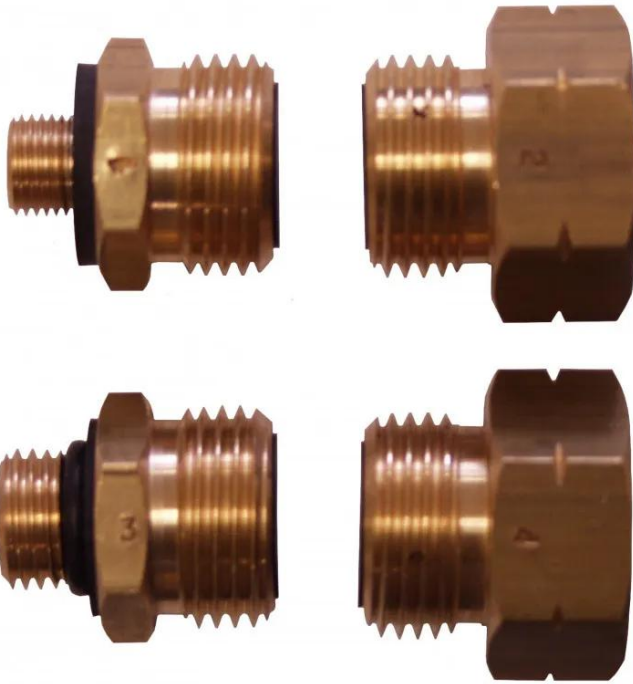

Europa Gasfl. - Anschluss-Adapter

[Zum ausgewähltem Artikel »](#)

Hersteller: ChattenGlut Basic

EAN: 4060597000186

Lieferzeit: ca. Zwischen **26.06.2026** und **29.06.2026** bei
heutigem Zahlungseingang

33,00 EUR

inkl. 19 % MwSt. zzgl. Versandkosten

(Datum: 22.06.2026 - 22:41 Uhr)

Produktbeschreibung:

DPS Euro-Flaschenset zur Verwendung ihres Deutschen Reglers an Gasflaschen anderer Länder. Besteht aus 4 Übergangsstutzen:

Italien, Schweiz, **Stutzen Nr. 1**

Gasflaschen-Ventile mit Anschluss M 10 X 1 Innengewinde
z.B. für VETTA-Gas u.v.m. ...

Griechenland, Italien, Österreich, **Stutzen Nr. 2**

Gasflaschen-Ventile mit Anschluss W 20 X 1/14" LH Außengewinde
z.B. für Liqui-, Butan, Agip, Mi-, Pipi-Gas u.v.m.

Belgien, Österreich, Dänemark, Luxemburg, Schweiz, England, Niederlande, Slowakei, Frankreich, Kroatien, Slowenien, Irland, Lettland, Spanien, Italien, Tschechien, **Stutzen Nr. 4**

Gasflaschen-Ventile mit Anschluss M 21,8 X 1/14" LH Innengewinde
z.B. für Nordisk-Flaskegas, Calor-, Botto-, Esso-, Thermo-, Drachen-, Primus-, Butano-, Oba-Gas u.v.m.