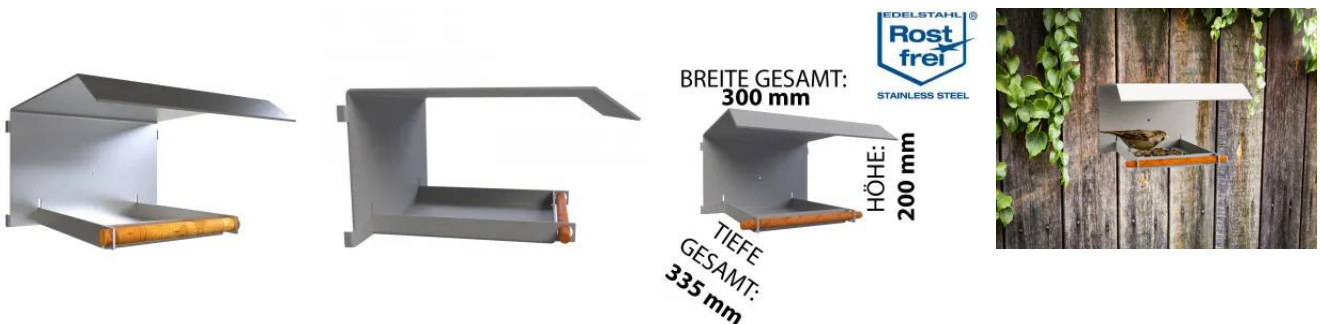

Artikelbilder:

Produktbeschreibung:

Vogelfutterstation aus Edelstahl Rostfrei mit Sitzstange