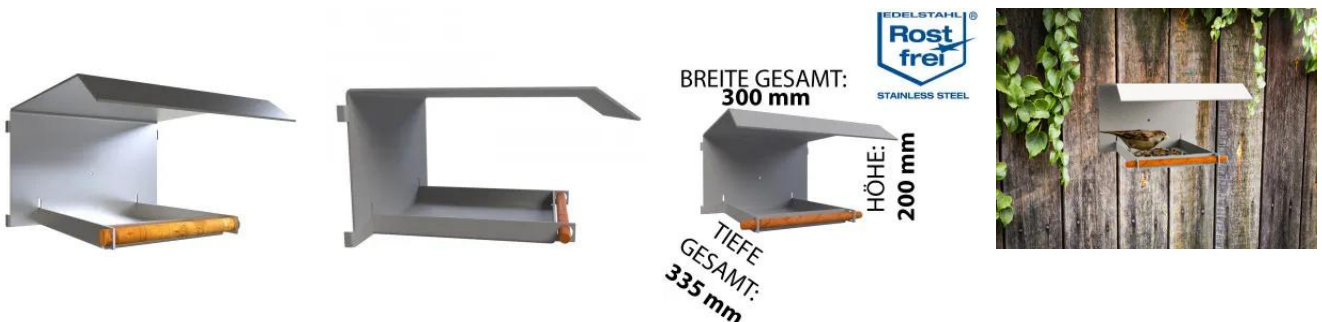

Artikelbilder:

Produktbeschreibung:

Vogelfutterstation aus Edelstahl Rostfrei mit Sitzstange