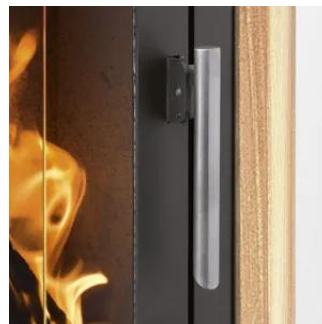

## Produktbeschreibung:

- Massiver Gussboden und Gusstür
- Ausführung Stein mit Kombi-Abdeckplatte
- Luftdurchströmter Griff