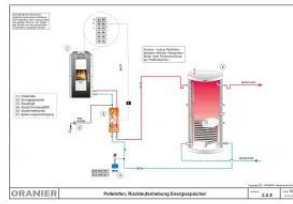

Produktbeschreibung:

- Großer Pellettank
- Bedienfeld mit übersichtlichem Display
- Schiebemechanismus zur bequemen Pelletbefüllung

Erhältlich in den Ausführungen:

- Stahl Schwarz
- Seidenweiß
- Taupe

Serienmäßiger Lieferumfang:

- Großer Pellettank
- Bedienfeld mit übersichtlichem Grafikdisplay
- Automatische Brennerschalen-Reinigungsfunktion
- Programmierung von automatischen Schaltzeiten
- WiFi-Modul smartCon
- Nachtabsenkung
- Externe Bedienung über Fernbedienung / Smartphone via WiFi-Modul smartCon

Die Rücklaufanhebung ist im Lieferumfang nicht enthalten!

Wichtig! Vor Installation klären bzw. vorbereiten:

- Aquageräte dürfen nicht ohne Wasser betrieben werden.
- Es ist die Installation einer Rücklaufanhebung (min. 55°C) erforderlich
- Es ist ein Pufferspeicher von min. 300 Liter Inhalt erforderlich
- Der Aufstellraum muss einen ausreichend großen Wärmebedarf haben

Technische Daten

Ökodesign-Richtlinie geprüft nach DIN/EN	ja
DIBt-Zertifiziert	EN 14785
Energieeffizienzklasse	nein
Anschlussmöglichkeit	A+
Anschlusshöhe Rauchrohr (Bohrloch mittig)	hinten
Betrieb mit externer Luftzufuhr	322 mm
Anschlusshöhe externe Luft(Bohrloch mittig)	hinten
Heizleistung	370 mm
Wasserseitige Leistung	2,5 - 9,4 kW
Gewicht (inkl. Verpackung)	7,8 kW
Brennstoffinhalt	ca. 175 kg
Brenndauer max.	ca. 35 kg
Raumheizvermögen	58 h
Stromanschluss	bis 200 m³
	230 V