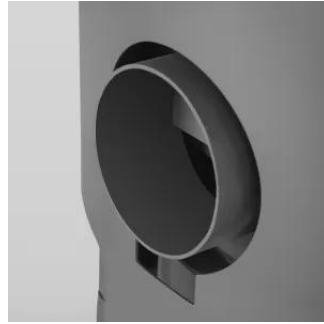

Produktbeschreibung:

- Tür Holzlegefach
- Luftdurchströmter Griff
- Wärmespeicher W+
- Serienmäßiger externer Verbrennungsluftanschluss

Erhältlich in den Ausführungen:

- Stahl Schwarz
- Speckstein, Korpus Stahl Schwarz

Serienmäßiger Lieferumfang:

- Tür Holzlegefach
- Luftdurchströmter Griff
- Wärmespeicher W+
- Serienmäßiger externer Verbrennungsluftanschluss

Anschlussstutzen bitte separat bestellen!

Technische Daten

Ökodesign-Richtlinie	ja
Geprüft nach DIN/EN	EN 16510
DIBt-Zertifiziert	nein
Energieeffizienzklasse	A
Anschlussmöglichkeit	oben / hinten
Anschlusshöhe Rauchrohr *hinten* (Bohrloch mittig)	912 mm
Betrieb mit externer Luftzufuhr 100 mm	hinten / unten
Anschlusshöhe externe Luft (Bohrloch mittig)	174 mm
Nennwärmeleistung	7,0 kW
Wirkungsgrad	>80 %
Gewicht (inkl. Verpackung) Stahl	ca. 258 kg
Gewicht (inkl. Verpackung und Speicherstein) Stein	ca. 362 kg
Gewicht Speicherstein W+	ca. 89 kg
Raumheizvermögen	bis 144 m³
Länge Holzscheite	50 cm
Abgasmassenstrom	8,0 g/s
Abgastemperatur	252 ° C
erforderlicher Förderdruck	0,12 mbar
Sicherheitsabstand vorne	800 mm
Sicherheitsabstand hinten	200 mm
Sicherheitsabstand seitlich	200 mm
Brennstoff	Holz/Holzbricketts