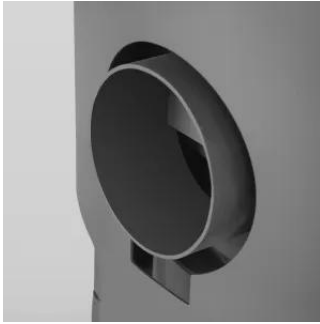

Produktbeschreibung:

- Mit Kombi-Abdeckplatte
- Wärmespeicher W+
- Profilierte Feuerraumauskleidung
- Luftdurchströmter Griff

Erhältlich in den Ausführungen:

- Abdeckplatte Speckstein, Korpus Stahl Schwarz

Serienmäßiger Lieferumfang:

- Mit Kombi-Abdeckplatte
- Wärmespeicher W+
- Profilierte Feuerraumauskleidung
- Luftdurchströmter Griff
- Serienmäßiger externer Verbrennungsluftanschluss

Anschlussstutzen bitte separat bestellen!

Technische Daten

Ökodesign-Richtlinie	ja
Geprüft nach DIN/EN	EN 16510
DIBt-Zertifiziert	nein
Energieeffizienzklasse	A+
Anschlussmöglichkeit	oben
Betrieb mit externer Luftzufuhr	hinten / unten
Anschlusshöhe externe Luft (Bohrloch mittig)	439 mm
Nennwärmeleistung	6,0 kW
Wirkungsgrad	>80 %
Gewicht (inkl. Verpackung)	ca. 212 kg
Gewicht Speicherstein W+	ca. 60 kg
Raumheizvermögen	bis 115 m³
Länge Holzscheite	33 cm
Abgasmassenstrom	5,6 g/s
Abgastemperatur	328 ° C
erforderlicher Förderdruck	0,12 mbar
Sicherheitsabstand vorne	800 mm
Sicherheitsabstand hinten	200 mm
Sicherheitsabstand seitlich	200 mm
Brennstoff	Holz/Holzbriketts